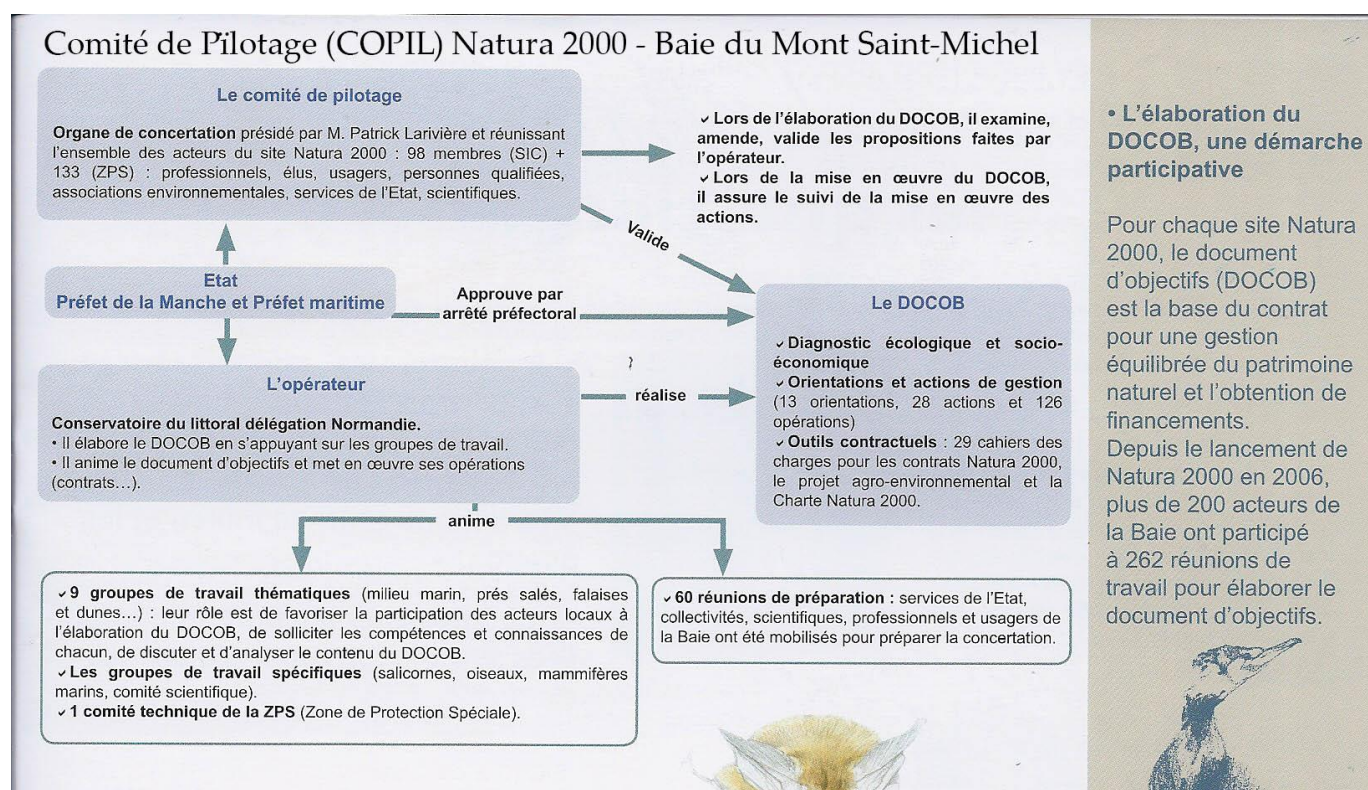

Participation de l'ADICEE à NATURA 2000

Suite à l'obtention de son agrément départemental, l'ADICEE a pris la décision lors du dernier bureau de participer activement aux grands projets de la Baie.

Absente jusqu'alors du débat sur la mise en place du projet NATURA 2000, l'association était présente avec Françoise GUILLORET et Joseph SAULNIER, tous deux vice-présidents, lors de la réunion du Comité de pilotage (COFIL) du bilan provisoire du document d'objectifs ([DocOb](#)) le 17 mars 2015.

Depuis sa création, le projet est animé par le collectif VigiBaie, présidé par Pierre LE BAS, lui-même président de l'association des Amis de la Baie du Mont Saint-Michel dont le siège est à Cherrueix.

C'est pour nous l'occasion de rappeler en quoi consiste un projet NATURA 2000.

Le réseau NATURA 2000 est un ensemble de sites naturels européens, terrestres et marins, identifiés pour la rareté ou la fragilité des espèces sauvages, animales ou végétales, et de leurs habitats. NATURA 2000 concilie préservation de la nature et préoccupations socio-économiques. En France, le réseau NATURA 2000 comprend 1758 sites.

La préservation des espèces est assurée à travers des directives¹ et le réseau « NATURA 2000 en mer ».

La mise en œuvre, sous l'égide du Ministère du développement durable se traduit par la délimitation de sites, gérés localement par le COFIL.

La réunion à laquelle a participé l'ADICEE a permis de mesurer l'état d'avancement de la mise en œuvre des objectifs NATURA 2000.

→ [Accès au site NATURA 2000](#) ←

¹ Habitats naturels espèces animales, habitat naturel espèces végétales, Directive Habitat-Faune-Flore